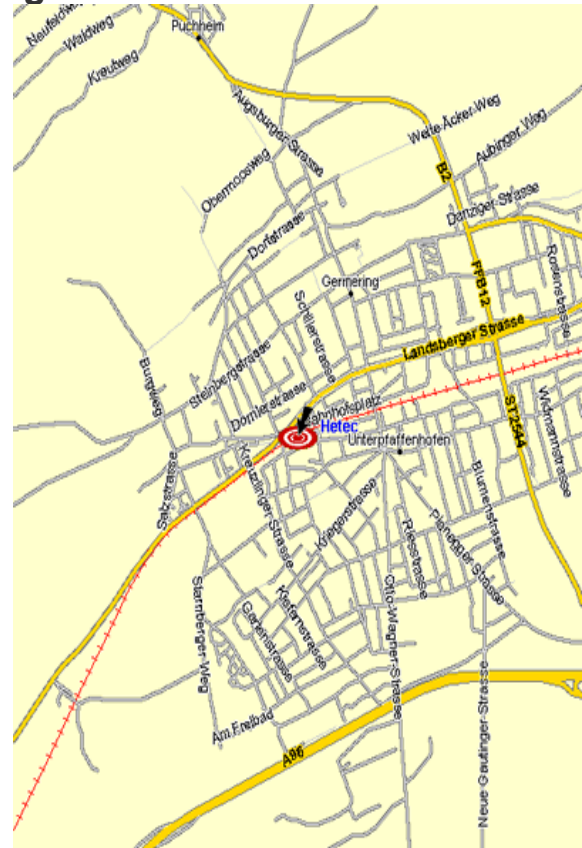

Von der Autobahn A96 München / Lindau

Ausfahrt Germering * Richtung Landsberg * Sie kommen auf die Landsberger Straße, der Hauptverkehrsstraße in Germering * nach 500 m auf der linken Seite finden Sie unser Unternehmen.

Von München auf der Landstraße nach Germering

Von München aus über die Landsberger Straße nach Pasing. Ab der Stadtteilmitte Pasing heißt die Straße Bodenseestraße * nach circa 8 km erreichen Sie Germering * Sie bleiben auf der Hauptverkehrsstraße, die jetzt wieder Landsberger Straße heißt und finden nach circa 1000 m auf der linken Seite unser Unternehmen.

Von der Autobahn Stuttgart der A8

Direkt am Ende der Autobahn fahren Sie nach rechts in die Pippinger Straße * Im weiteren Verlauf heißt sie Lorzing Straße * Sie kommen nach Pasing auf die Kreuzung Lorzing / Bodenseestraße * Sie fahren nach rechts in die Bodenseestraße ein, und nach circa 8 km erreichen Sie Germering.

Von der Autobahn A8 Salzburg / München

Sie halten sich vor München an die Ausschilderung Lindau A96. Sie fahren um München Richtung Lindau * Ausfahrt Germering.

Von der Autobahn A9 Nürnberg / München

Am Autobahnende folgen Sie dem blauen Wegweiser Autobahn nach Lindau. Sie fahren auf dem Mittleren Ring bis zur A96 der Autobahn Lindau. * Von der Autobahnauffahrt München nach Germering sind es circa 15 km.